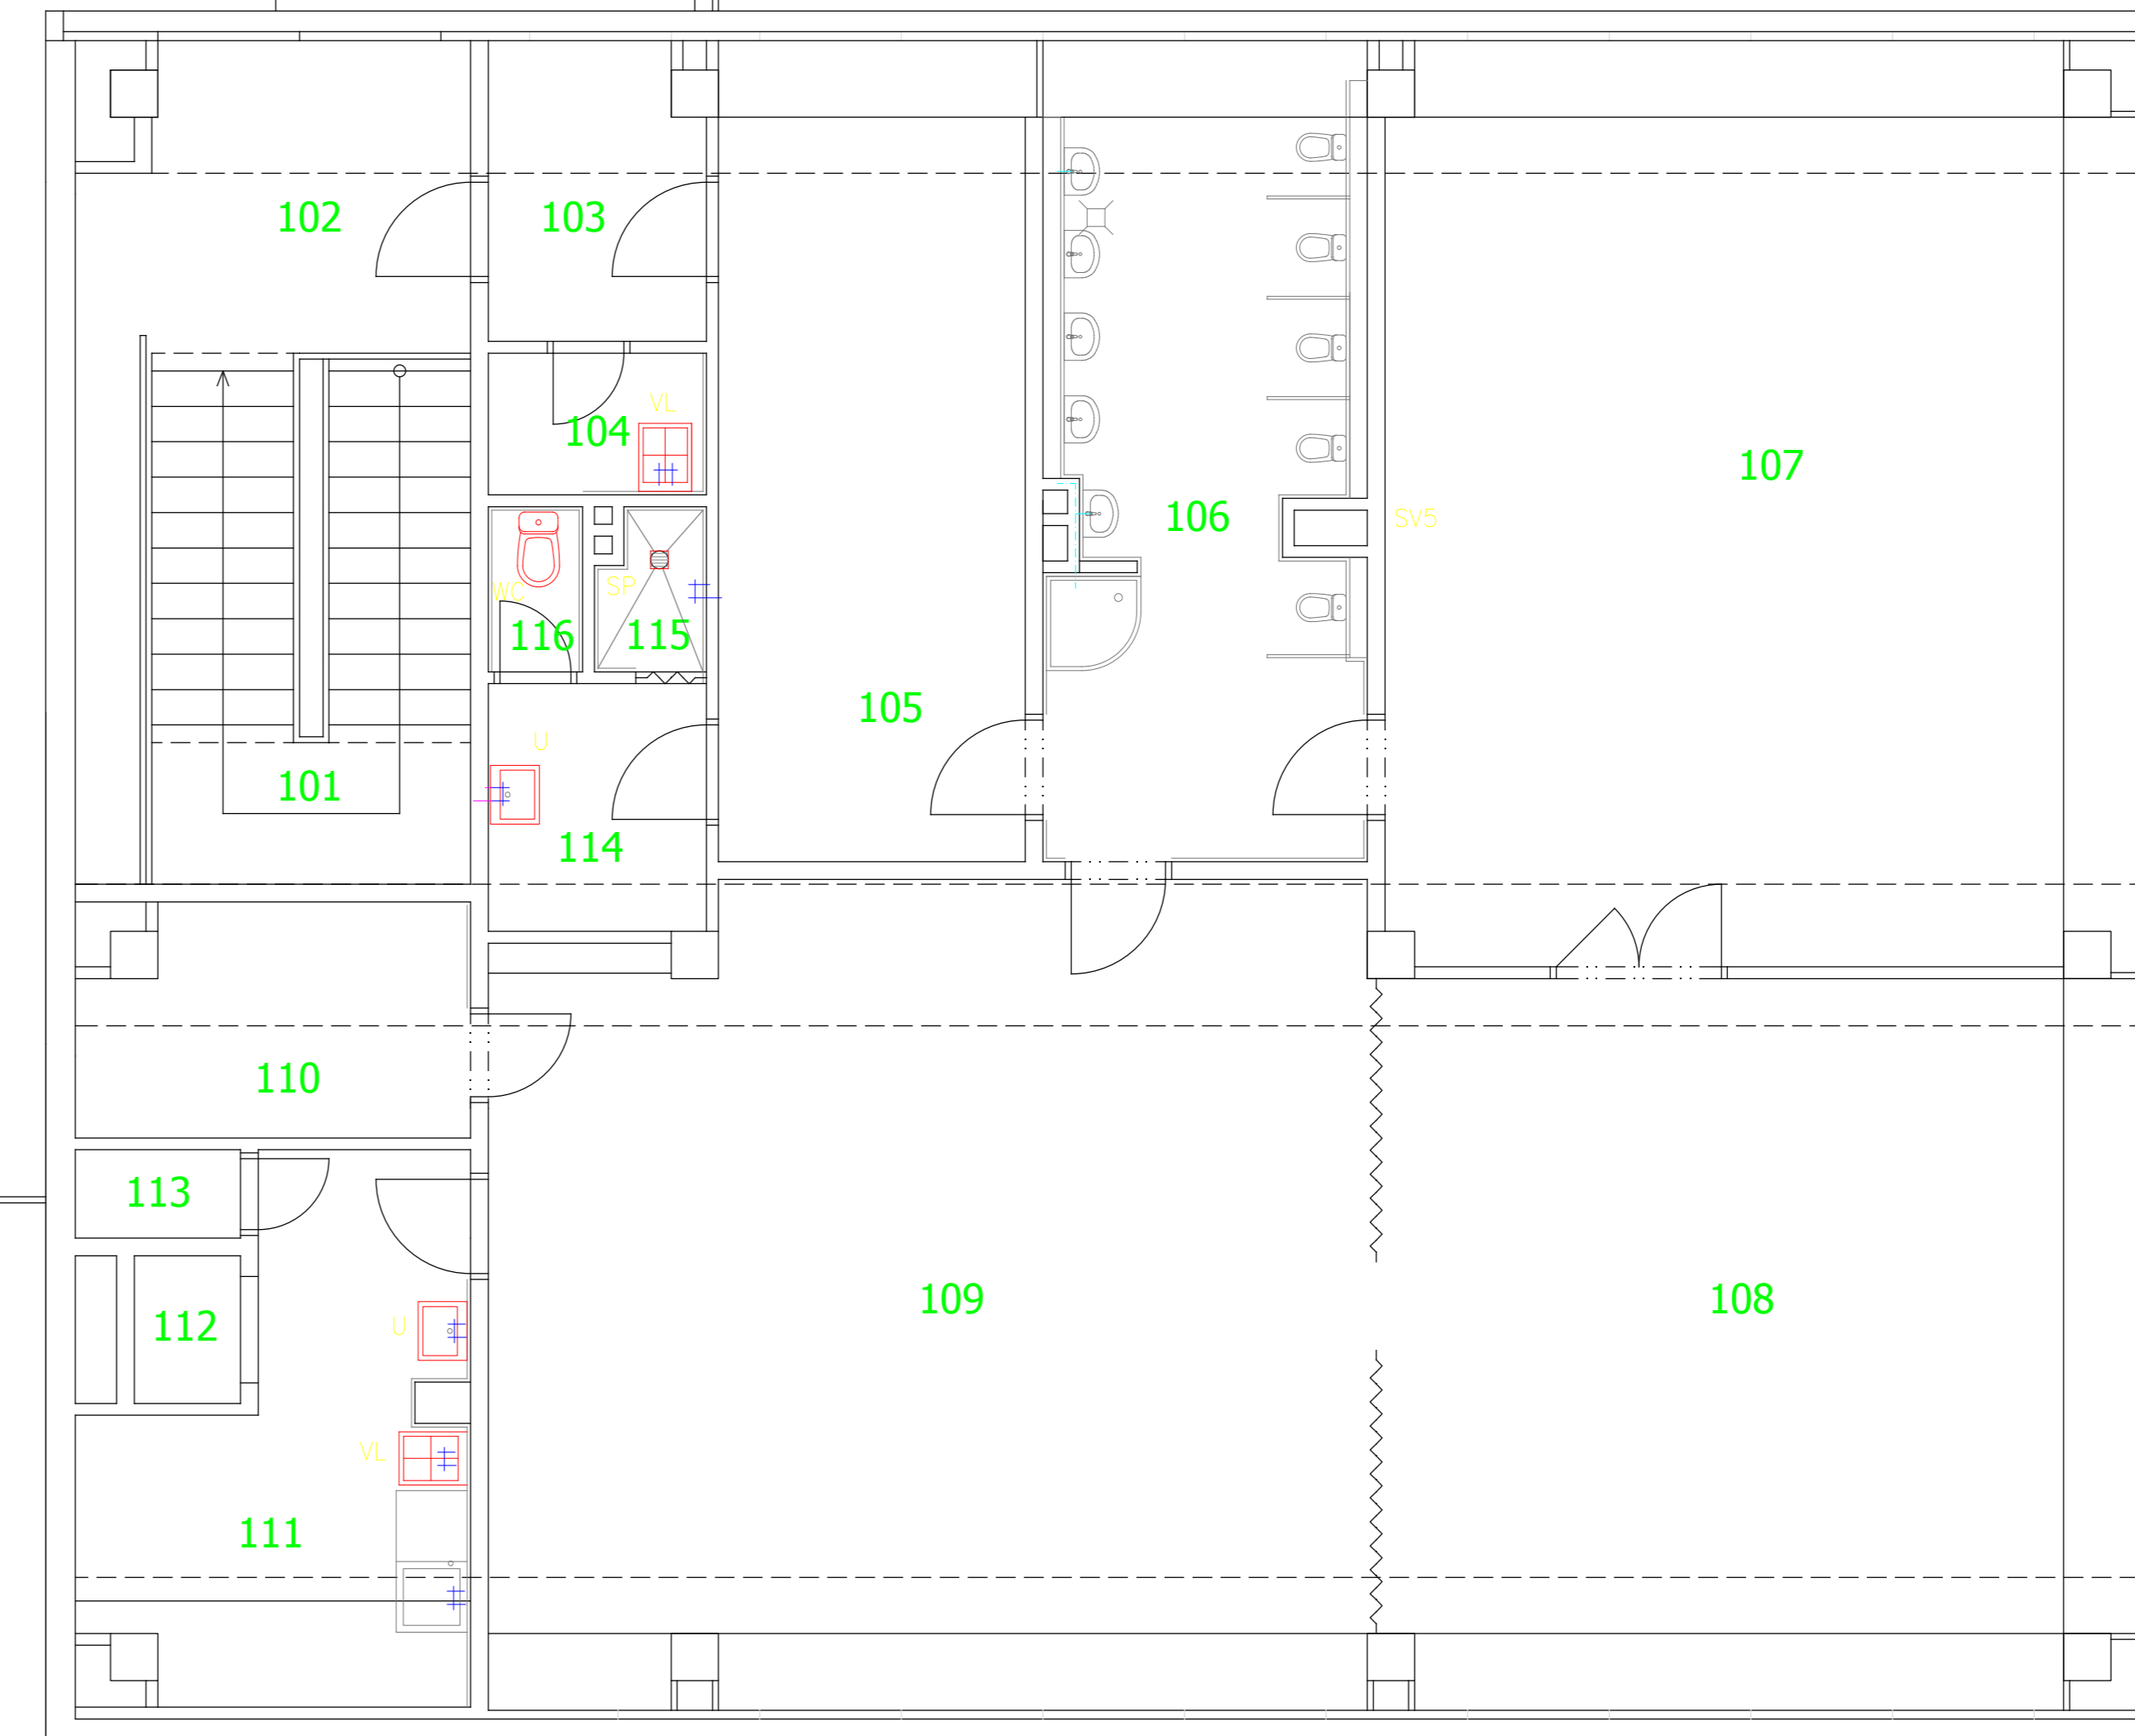

2. NP

2. NP

LEGENDA MÍSTNOSTÍ

OZN.	ÚČEL MÍSTNOSTI
101	SCHODIŠTĚ
102	PODESTA
103	PŘEDSÍŇ ODDĚLENÍ
104	ÚKLIDOVÁ KOMORA
105	PŘÍJEM A ŠATNA DĚTÍ
106	LÁŽEŇ DĚTÍ
107	LOŽNICE
108	TĚLOCVIČNA
109	DENNÍ MÍSTNOST
110	HRAČKY
111	PŘÍPRAVA JÍDLA
112	VÝTAH
113	STROJOVNA
114	ŠATNA SESTER
115	SPROCHA SESTER
116	WC SESTER

LEGENDA MÍSTNOSTÍ

OZN.	ÚČEL MÍSTNOSTI
101	SCHODIŠTĚ
102	PODESTA
103	PŘEDSÍŇ ODDĚLENÍ
104	ÚKLIDOVÁ KOMORA
105	PŘÍJEM A ŠATNA DĚTÍ
106	LÁŽEŇ DĚTÍ
107	LOŽNICE DĚTÍ
108	TĚLOCVIČNA
109	DENNÍ MÍSTNOST
110	HRAČKY
111	PŘÍPRAVA JÍDLA
112	VÝTAH
113	STROJOVNA VÝTAHU
114	ŠATNA SESTER
115	SPROCHA SESTER
116	WC SESTER