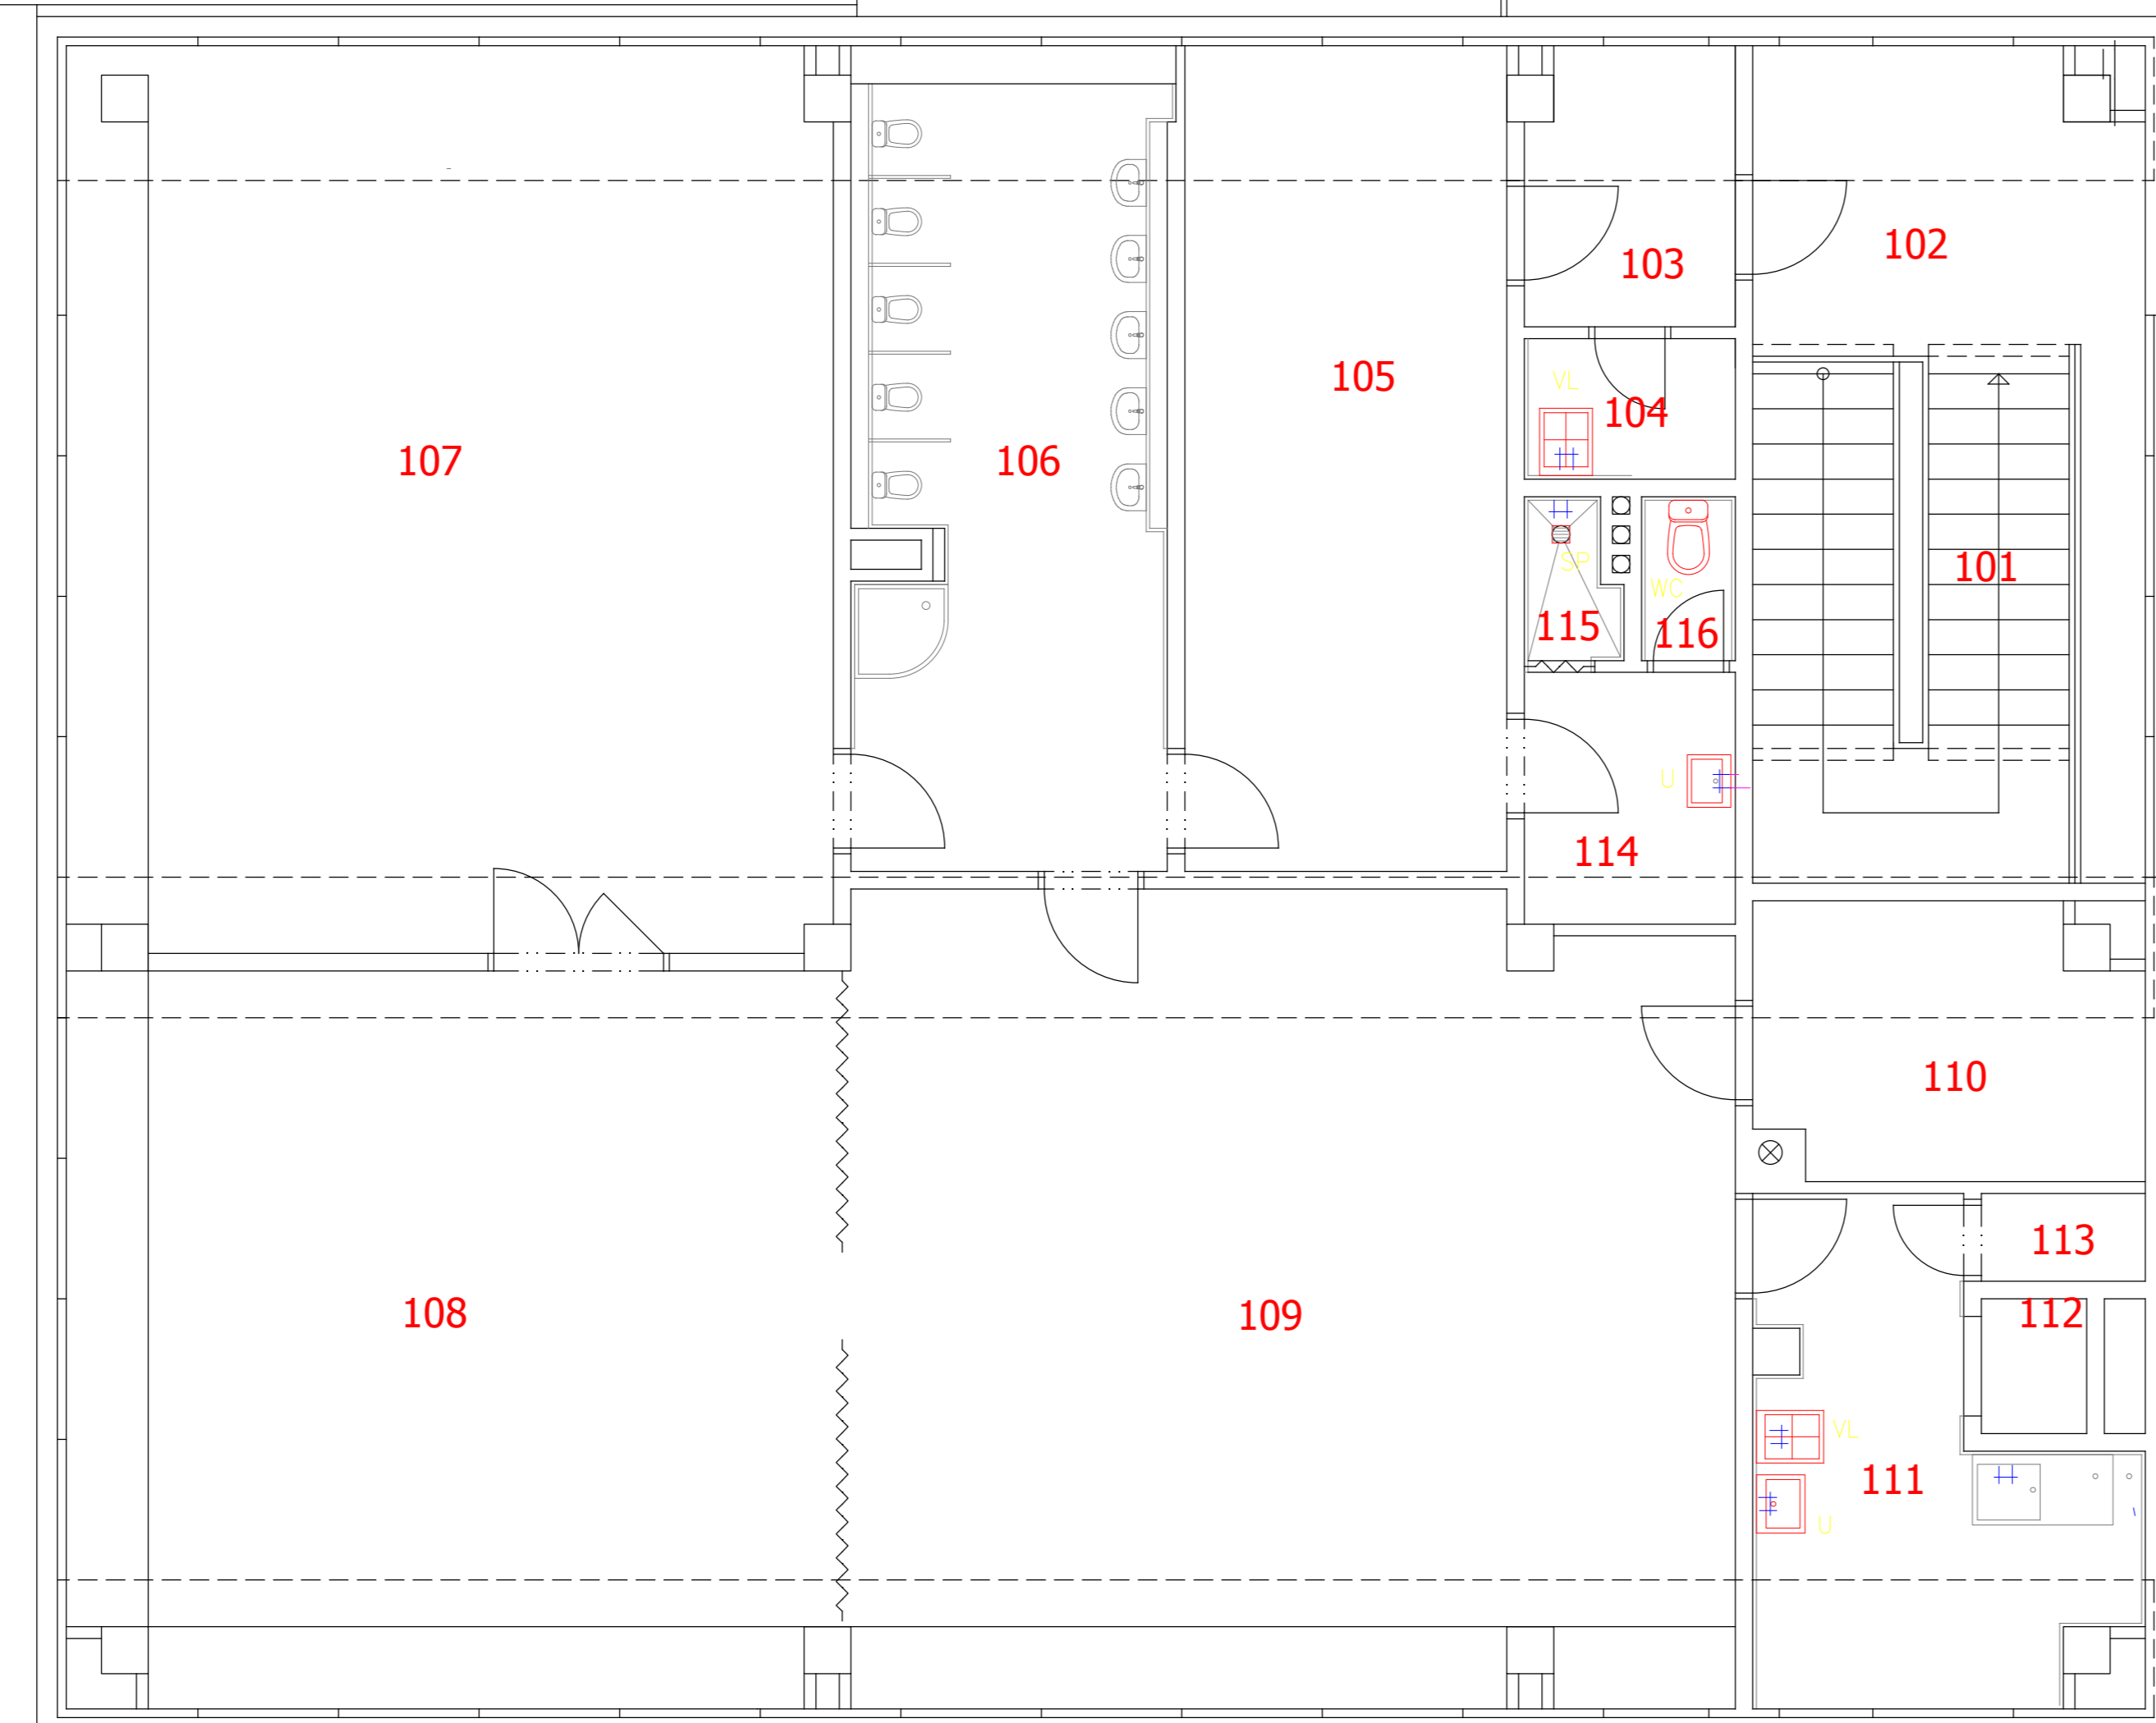

2. NP

2. NP

LEGENDA MÍSTNOSTÍ

OZN.	ÚČEL MÍSTNOSTI
101	SCHODIŠTĚ
102	PODESTA
103	PŘEDSÍŇ ODDĚLENÍ
104	ÚKLIDOVÁ KOMORA
105	PŘÍJEM A ŠATNA DĚTÍ
106	LÁŽEŇ DĚTÍ
107	LOŽNICE
108	TĚLOCVIČNA
109	DENNÍ MÍSTNOST
110	HRAČKY
111	PŘÍPRAVA JÍDLA
112	VÝTAH
113	STROJOVNA
114	ŠATNA SESTER
115	SPROCHA SESTER
116	WC SESTER

LEGENDA MÍSTNOSTÍ

OZN.	ÚČEL MÍSTNOSTI
101	SCHODIŠTĚ
102	PODESTA
103	PŘEDSÍŇ ODDĚLENÍ
104	ÚKLIDOVÁ KOMORA
105	PŘÍJEM A ŠATNA DĚTÍ
106	LÁŽEŇ DĚTÍ
107	LOŽNICE DĚTÍ
108	TĚLOCVIČNA
109	DENNÍ MÍSTNOST
110	HRAČKY
111	PŘÍPRAVA JÍDLA
112	VÝTAH
113	STROJOVNA VÝTAHU
114	ŠATNA SESTER
115	SPROCHA SESTER
116	WC SESTER